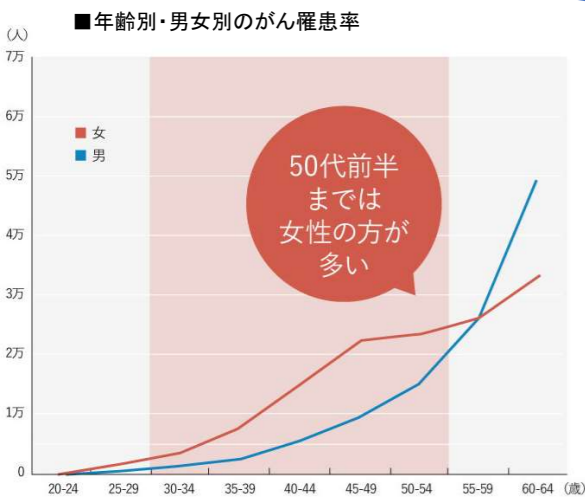

控除証明書の再発行

控除証明再発行はご依頼いただいたからお届けまで1週間ほどかかります。必要な方はお早目にご依頼ください。

- <依頼方法>
- ① 保険会社のアプリからWebで
  - ② 保険会社のHPからフリーダイヤル
  - ③ 弊社(クリエ)へ依頼

新型コロナウイルス 保険金請求について

新型コロナウイルス感染症に罹患された方々、謹んでお見舞いを申し上げます。  
**2022年9月26日より保険金請求の条件が変更になりました。対象かどうか不明な方は、まず弊社までお気軽に問い合わせください。**

若い女性に急増！「女性特有のがん」にも備えてほしい！

出典：厚生労働省「平成29年全国がん登録 罹患率・報告率」※20～64歳を抜粋

「女性特有のがん」は若年化がすすみ20代で発症するケースも増えています

←左のグラフのとおり  
年齢を重ねるとリスクが高くなるのは当然ですが  
女性は男性に比べ、若くしてがん罹患する割合が増えています

「女性特有のがん」はここに備えたい！

乳がんや子宮がんなど、治療のための手術や通院の負担だけでなく、副作用によって生じる外見の変化を緩和するケアや精神的苦痛のケア、卵子凍結などの将来へのケアこそしっかり備えてほしいです。

「女性のがん」は治療期間が平均5年と長く、公的保険対象外の費用がかかります。将来のある若い女性こそ「保険」でしっかり備えておくことをおすすめしています！

Creative Evolution **クリエ株式会社**

■所在地 岐阜市北一色3-5-9  
■TEL 058-260-7115  
■FAX 058-260-7116  
■HP <http://www.crie-gifu.co.jp>  
■Mail [crie-sh@n1001948.insurance-agt.ne.jp](mailto:crie-sh@n1001948.insurance-agt.ne.jp)